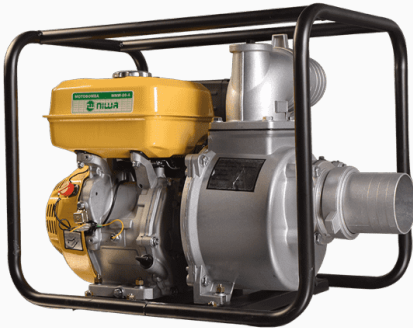

MOTOBOMBA NIWA WNW-80-4

Esta motobomba Niwa con motor de 8 HP tiene un gran poder de bombeo, lo cual la hace idónea para abastecimiento de camiones, agotamiento de piscinas, diversas tareas en la construcción y otros trabajos que requieran transferencia de agua. Posee un marco de protección y sistema de arranque fácil.

ESPECIFICACIONES TÉCNICAS

| | |
|--------------------------|-------------|
| Motor | Niwa |
| Potencia (HP) | 8 HP |
| Caudal máximo | 80000 lts/h |
| Profundidad de Succión | 7 m |
| Tiraje Máximo | 20 m |
| Díámetro de entrada | 4 " |
| Tipo de Arranque | Manual |
| Capacidad de combustible | 6.5 lts |
| Origen | China |
| Peso Bruto | 43 Kg |