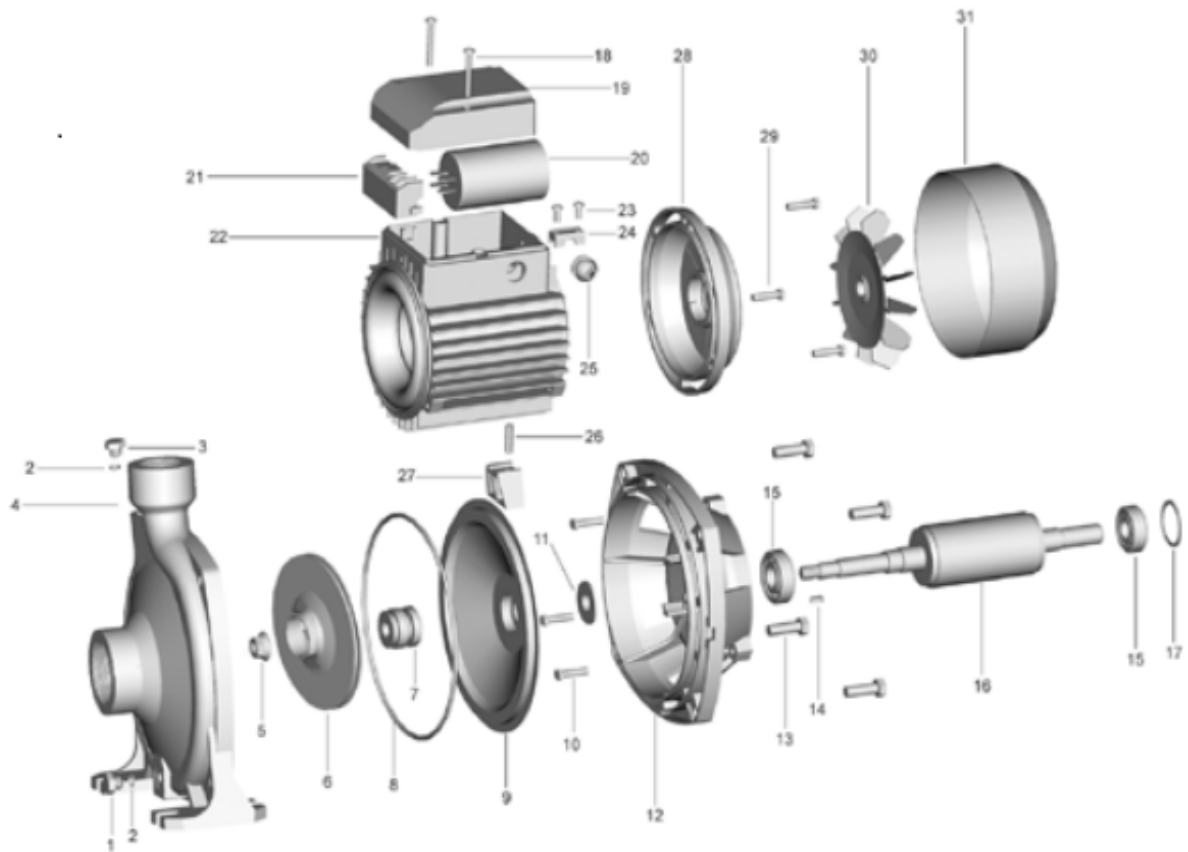

BC25

ELECTROBOMBA CENTRÍFUGA

DESPIECE

N°	DESCRIPCIÓN
1	Tornillo de descarga
2	O´ring
3	Tornillo para cebado
4	Carcasa de la bomba
5	Tuerca
6	Impulsor
7	Sello mecánico
8	O´ring
9	Cubierta de carcasa
10	Tornillo
11	Anillo centrifugador

N°	DESCRIPCIÓN
12	Soporte de bomba
13	Tornillo
14	Chaveta
15	Ruleman
16	Rotor
17	Arandela precarga
18	Tornillo
19	Tapa de bornera
20	Capacitor
21	Bornera de terminales
22	Carcasa de estator

N°	DESCRIPCIÓN
23	Tornillo
24	Prensacable
25	Pasacables
26	Espina del soporte
27	Soporte plástico
28	Tapa trasera motor
29	Tornillo
30	Ventilador
31	Cubre ventilador