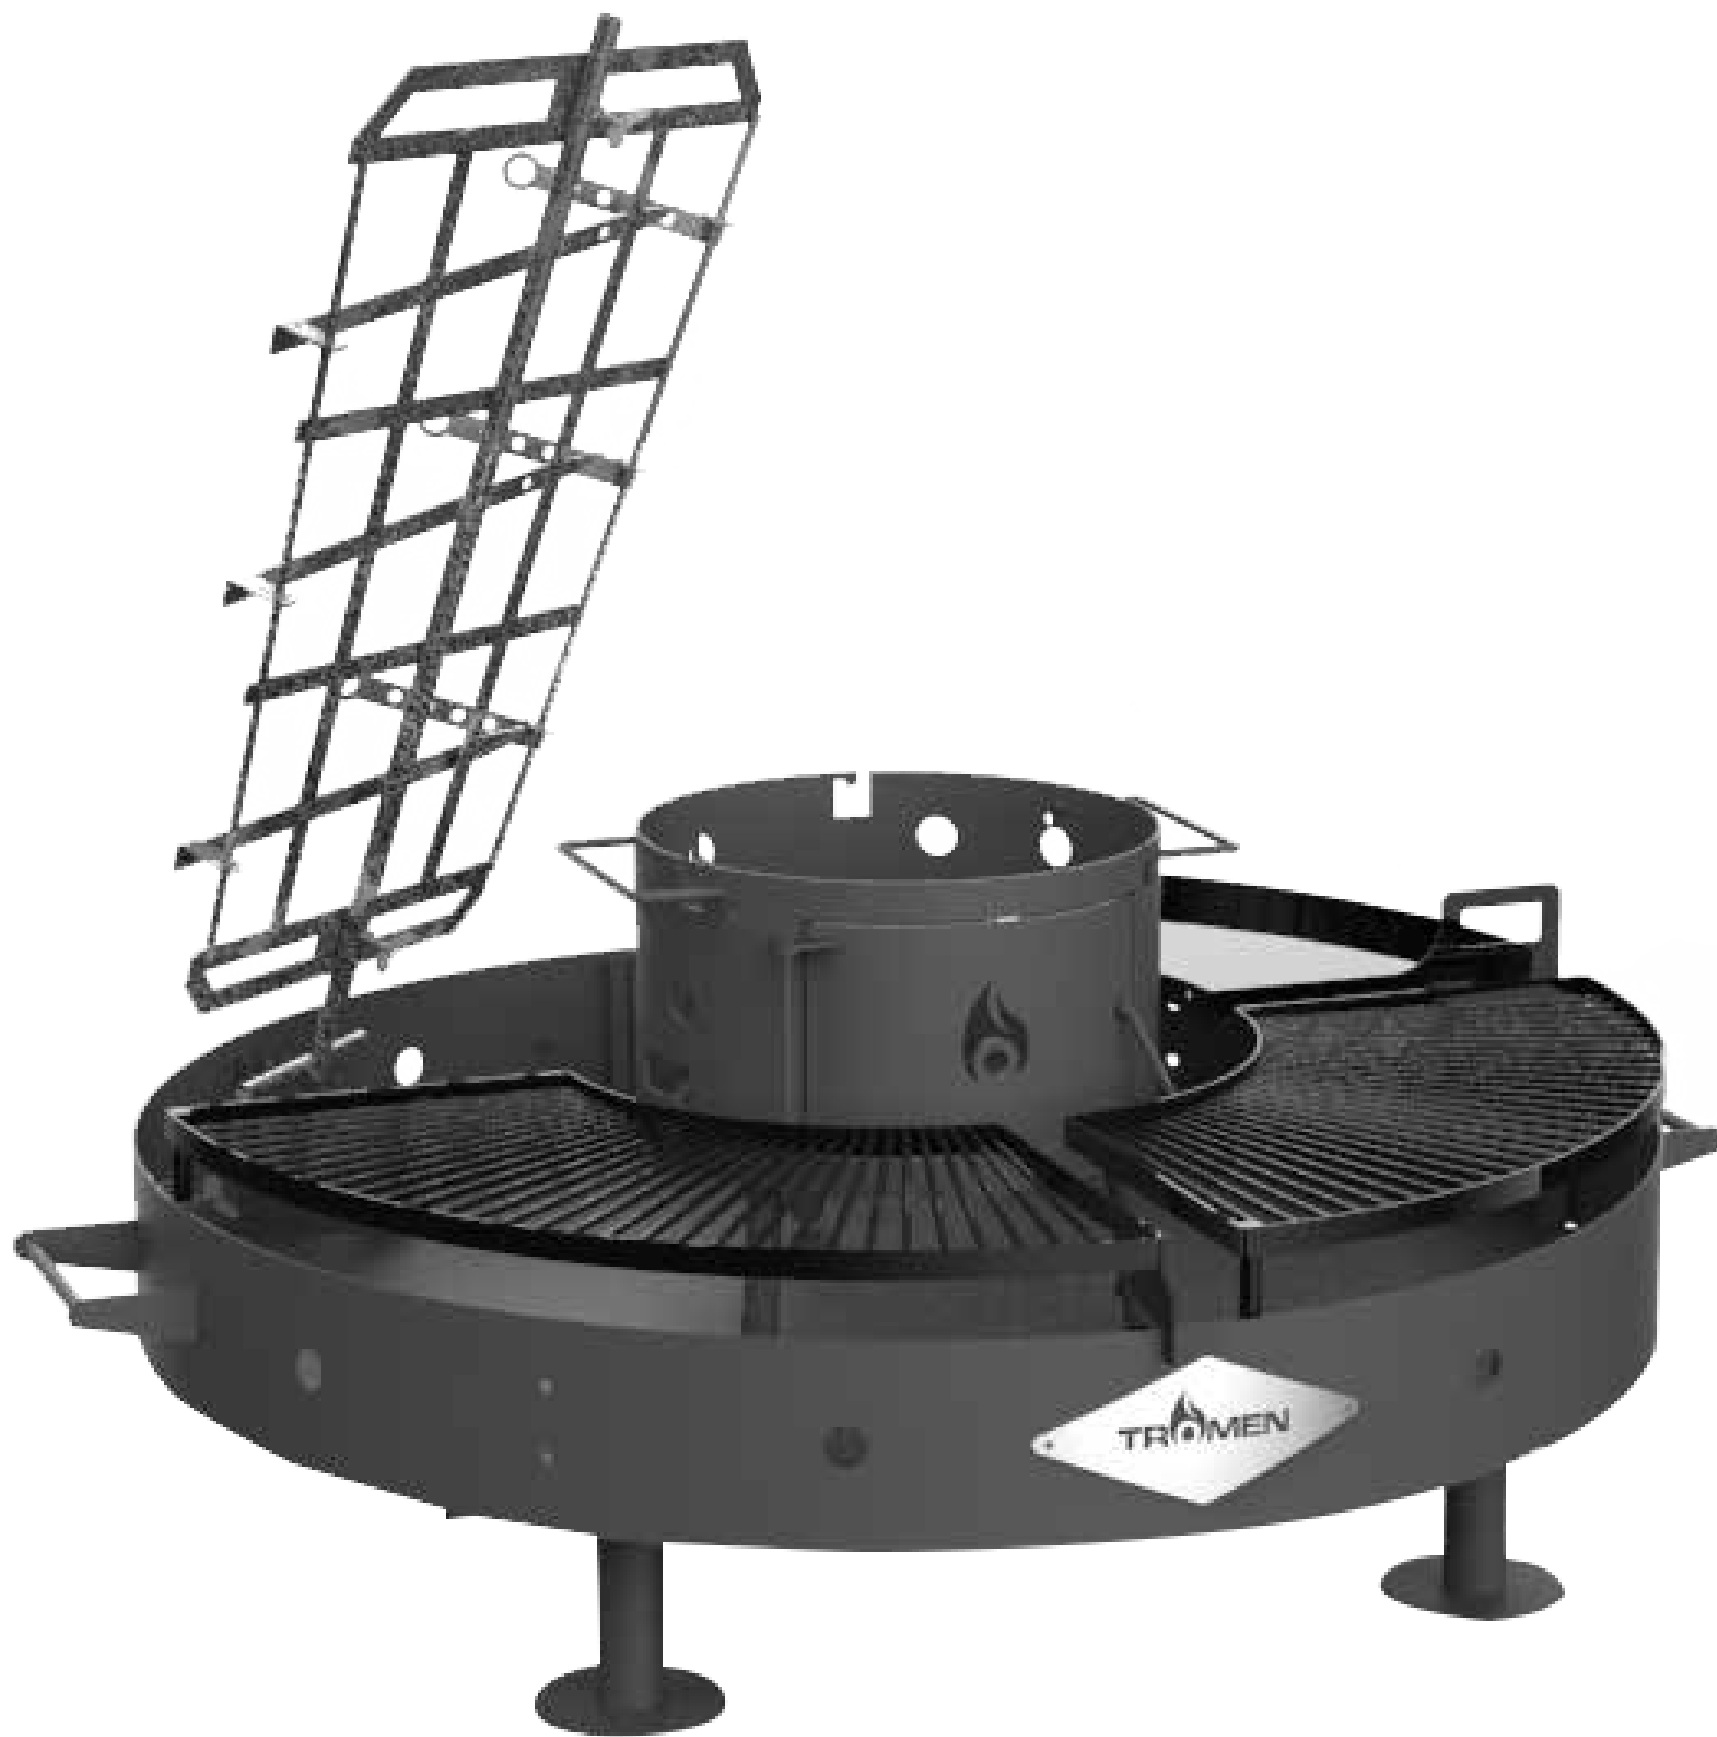

DUOMO

A LEÑA

↔ Dimensiones

110

Ancho(cm)

130

Alto(cm)

110

Prof(cm)

80

Peso

✓✓ Características

- Módulos de parrilla enlozado
- Módulo de plancha enlozado
- Fogón móvil
- 1 estaca cruz con 3 posiciones
- *El equipo tiene una pintura superficial de fábrica, con el tiempo adquiere una rusticidad tipo óxido que es normal y buscada