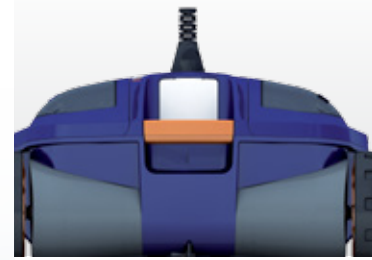

Beneficios

Todo sobre el Max1