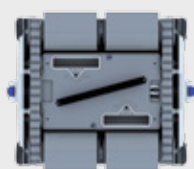

Frontal.

Lateral.

Inferior.

Superior.

Beneficios Todo sobre el H DUO...

Filtros tridimensionales

Astralpool incorpora de serie el nuevo filtro ultrafino 3D.

Indicador LED