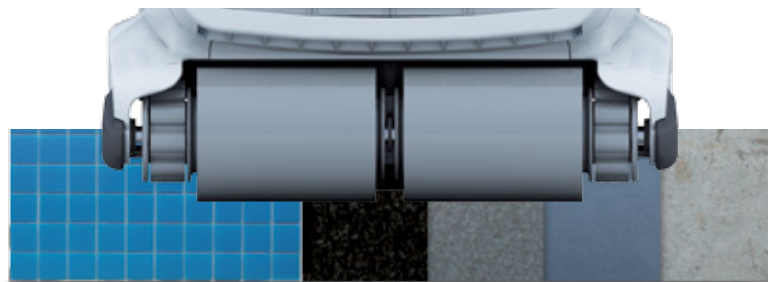

06

Para todo tipo de piscinas

Todos nuestros robots con ruedas y cepillos de PVA

Las ruedas de PVA utilizadas en toda la gama de Robots Astralpool harán que tu robot se adapte perfectamente a cualquier superficie, ya sea cerámica, liner, poliéster u hormigón pintado.

Garantizan máxima adherencia en paredes y todo tipo de pendientes.

Boquillas regulables

Mayor regulación, mejor aspiración