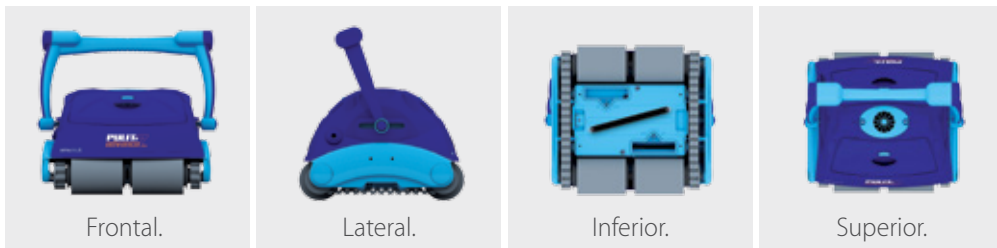

Limpiafondos electrónico de alta gama

14

**PULIT+
advance**

Powered by
aquabot

 Bluetooth

Los robots Astralpool Pulit Advance + son robustos, fiables y eficaces. Robots de alta gama con la tecnología Gyro, filtros tridimensionales, dos motores, etc. hacen de él y sus cualidades la elección del profesional.