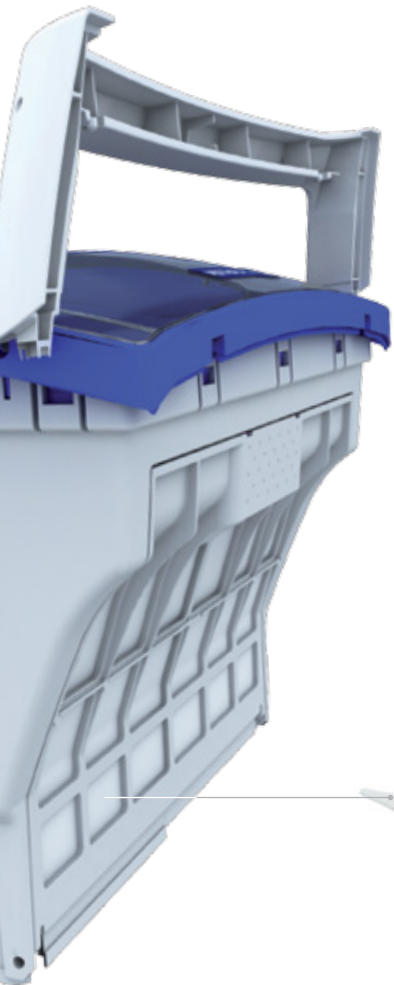

Filtro tridimensional

Tecnología inteligente y filtrado excepcional