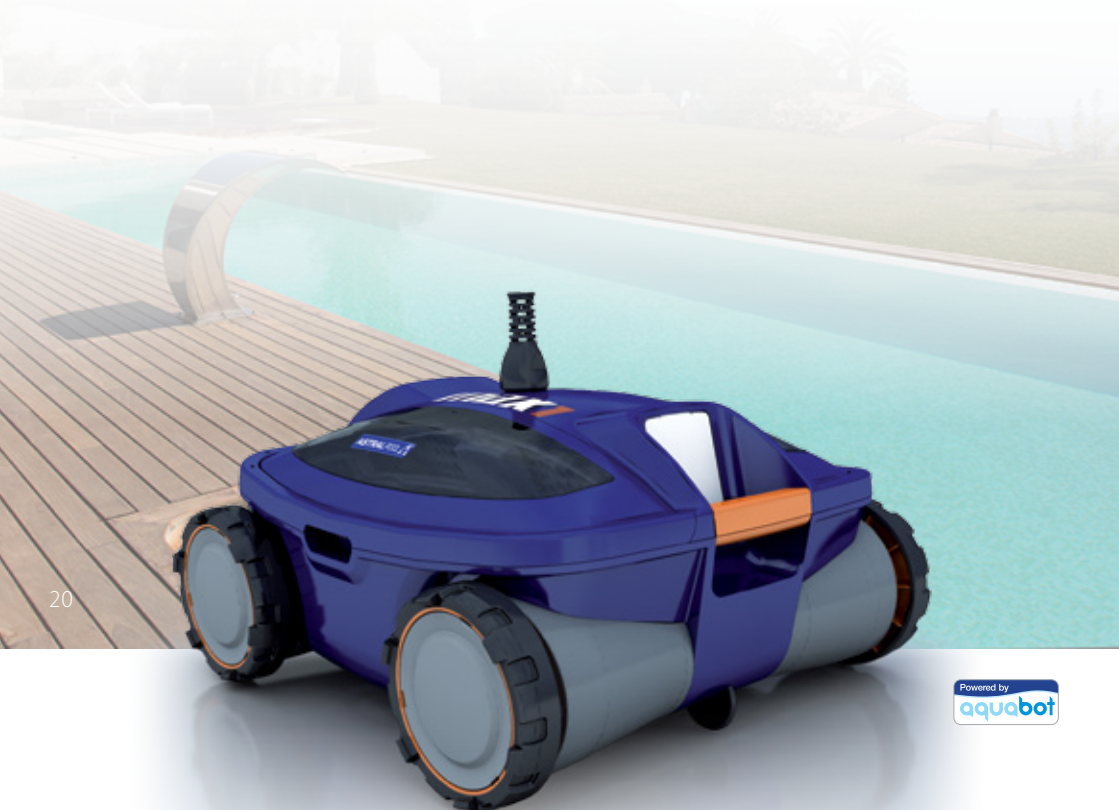

Simplicidad y diseño

Tu primer robot