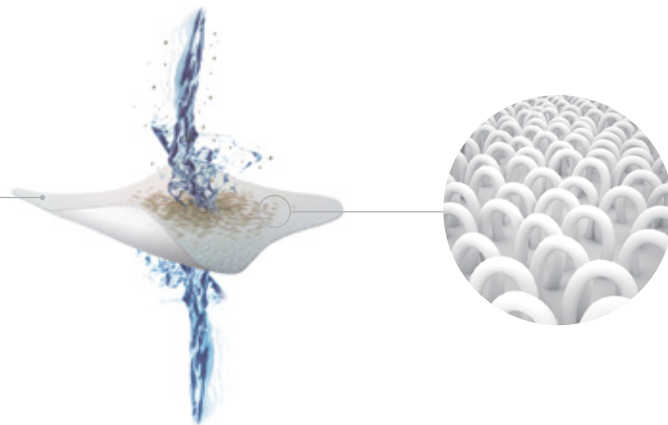

El nuevo filtro de bolsa con tejido tridimensional incorpora un "loop" el cual atrapa las micropartículas más pequeñas. Un nivel de limpieza hasta 4 veces superior.

Tecnología Gyro

Limpieza inteligente, eficaz y total

Gyro es un Sistema de **Navegación inteligente**, exclusivo de AstralPool, que garantiza la limpieza total de la piscina en cada ciclo.

Evita todo tipo de obstáculos y el enrollamiento del cable de alimentación.

Limpieza total garantizada en un ciclo

Ventajas

El sistema Gyro escanea y memoriza la forma de su piscina, evitando obstáculos y optimizando la limpieza de la misma en suelos, paredes y línea de flotación en un tiempo récord.