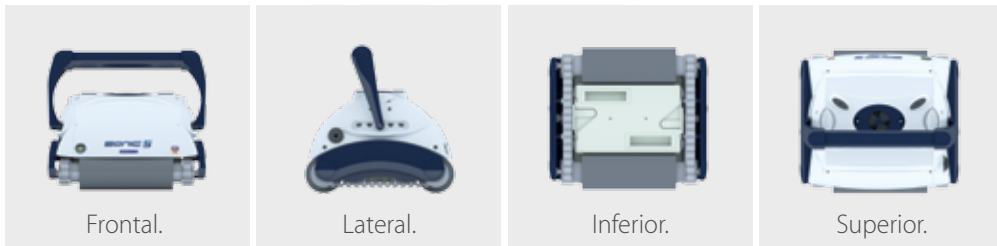

SONIC

Los robots Sonic aportan una buena calidad de filtración con una gran capacidad de almacenamiento de residuos.